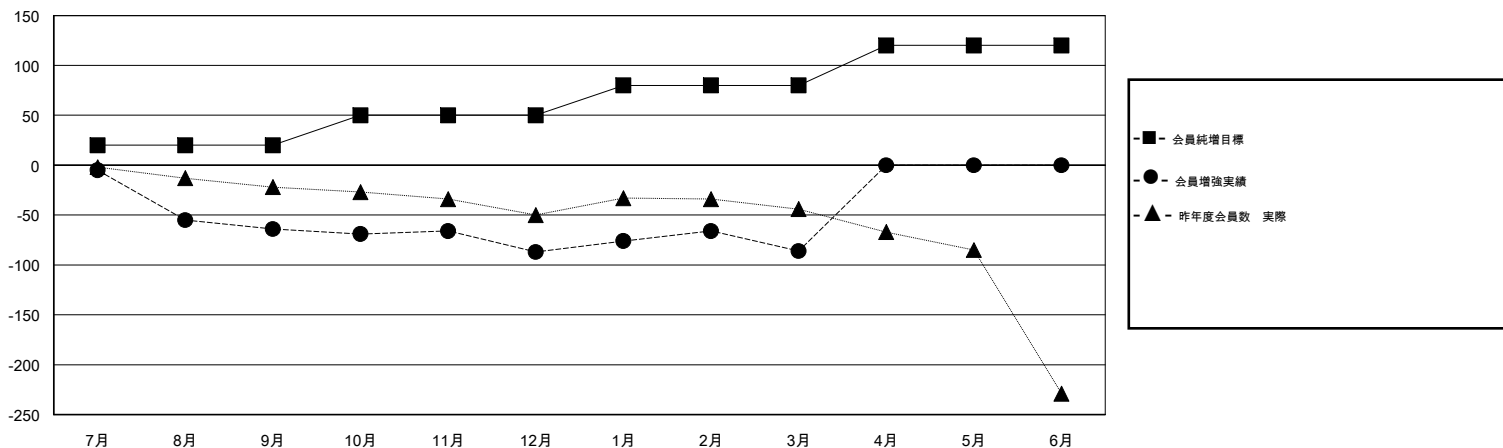

# MONTHLY MEMBERSHIP PROGRESS REPORT

District 337 C

Results as of: 03/31/2019

GMT: MASAYOSHI MARUYAMA, YASUHISA NAKAMURA

地域 JAPAN

GMT会則地域

クラブ			
結果 : 2018-2019			
四半期	新クラブ目標	新クラブ	解散クラブ
7月/8月/9月	0	0	1
10月/11月/12月	0	0	0
1月/2月/3月	0	0	0
4月/5月/6月	1	0	0

名			
結果 : 2018-2019			
四半期	会員純増目標	会員増強実績	退会者(転籍を含む) 実際
7月/8月/9月	20	58	118
10月/11月/12月	30	31	54
1月/2月/3月	30	61	52
4月/5月/6月	40	0	0

新クラブ目標及び実績累計

会員目標及び実績累計

解散クラブ: 1	53 CLUBS OF 79 一名以上の新会員を登録	男女別 男性 2,559 (68.50%) 女性 1,177 (31.50%) 女性%年度目標: 40%
退会者 物故会員 13 クラブ解散 36 その他 175 合計 224	<a href="#">会員累計データを見るには、ここをクリック</a>	世帯主/家族会員合計 1,992 国際会費半額の家族会員 1,185