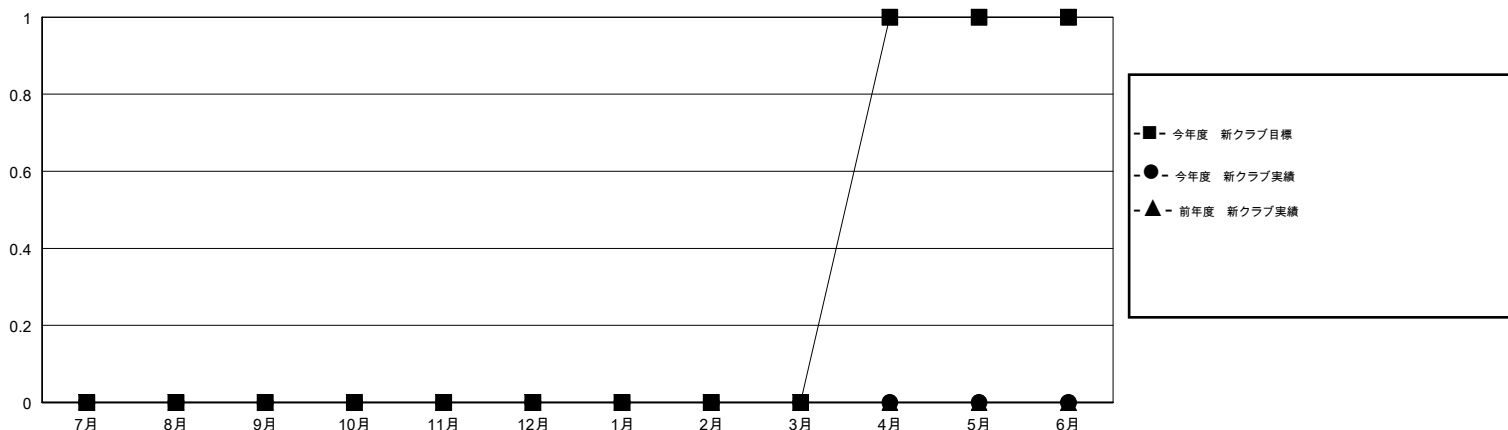

# MONTHLY MEMBERSHIP PROGRESS REPORT

District 337 C

Results as of: 03/31/2019

GMT: MASAYOSHI MARUYAMA, YASUHISA NAKAMURA

地域 JAPAN

GMT会則地域

クラブ			
結果 : 2018-2019			
四半期	新クラブ目標	新クラブ	解散クラブ
7月/8月/9月	0	0	1
10月/11月/12月	0	0	0
1月/2月/3月	0	0	0
4月/5月/6月	1	0	0

名			
結果 : 2018-2019			
四半期	会員純増目標	会員増強実績	退会者(転籍を含む) 実際
7月/8月/9月	20	58	118
10月/11月/12月	30	31	54
1月/2月/3月	30	61	52
4月/5月/6月	40	0	0

新クラブ目標及び実績累計

会員目標及び実績累計

解散クラブ: 1	53 CLUBS OF 79 一名以上の新会員を登録	男女別 男性 2,559 (68.50%) 女性 1,177 (31.50%) 女性%年度目標: 40%
退会者 物故会員 13 クラブ解散 36 その他 175 合計 224	<a href="#">会員累計データを見るには、ここをクリック</a>	世帯主/家族会員合計 1,992 国際会費半額の家族会員 1,185